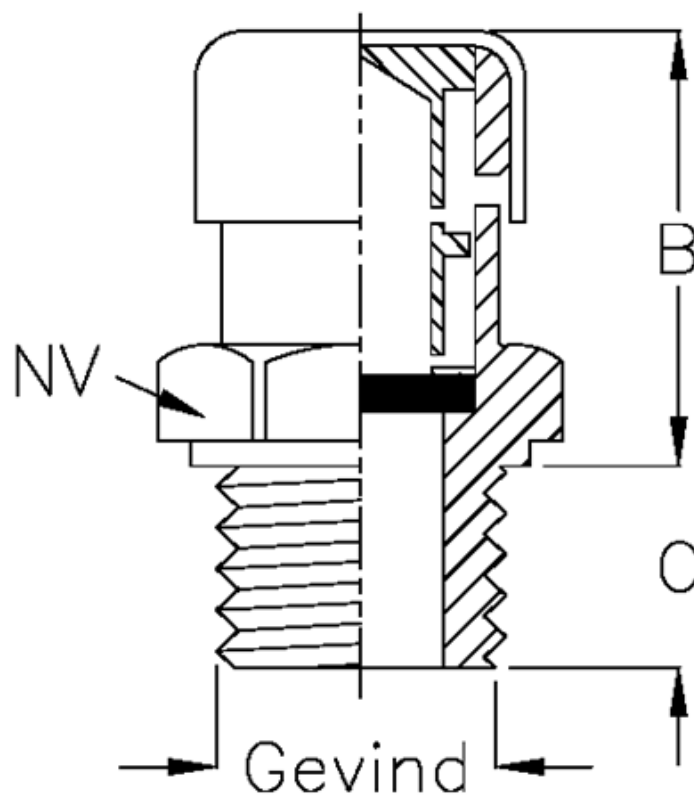

Varenummer: 21311488
Beskrivelse: Udluftningsprop med labyrint/filter
Type 31A M14x1,5

Mål

B = 20
C = 9
Gevind = M14x1,5
NV = 17